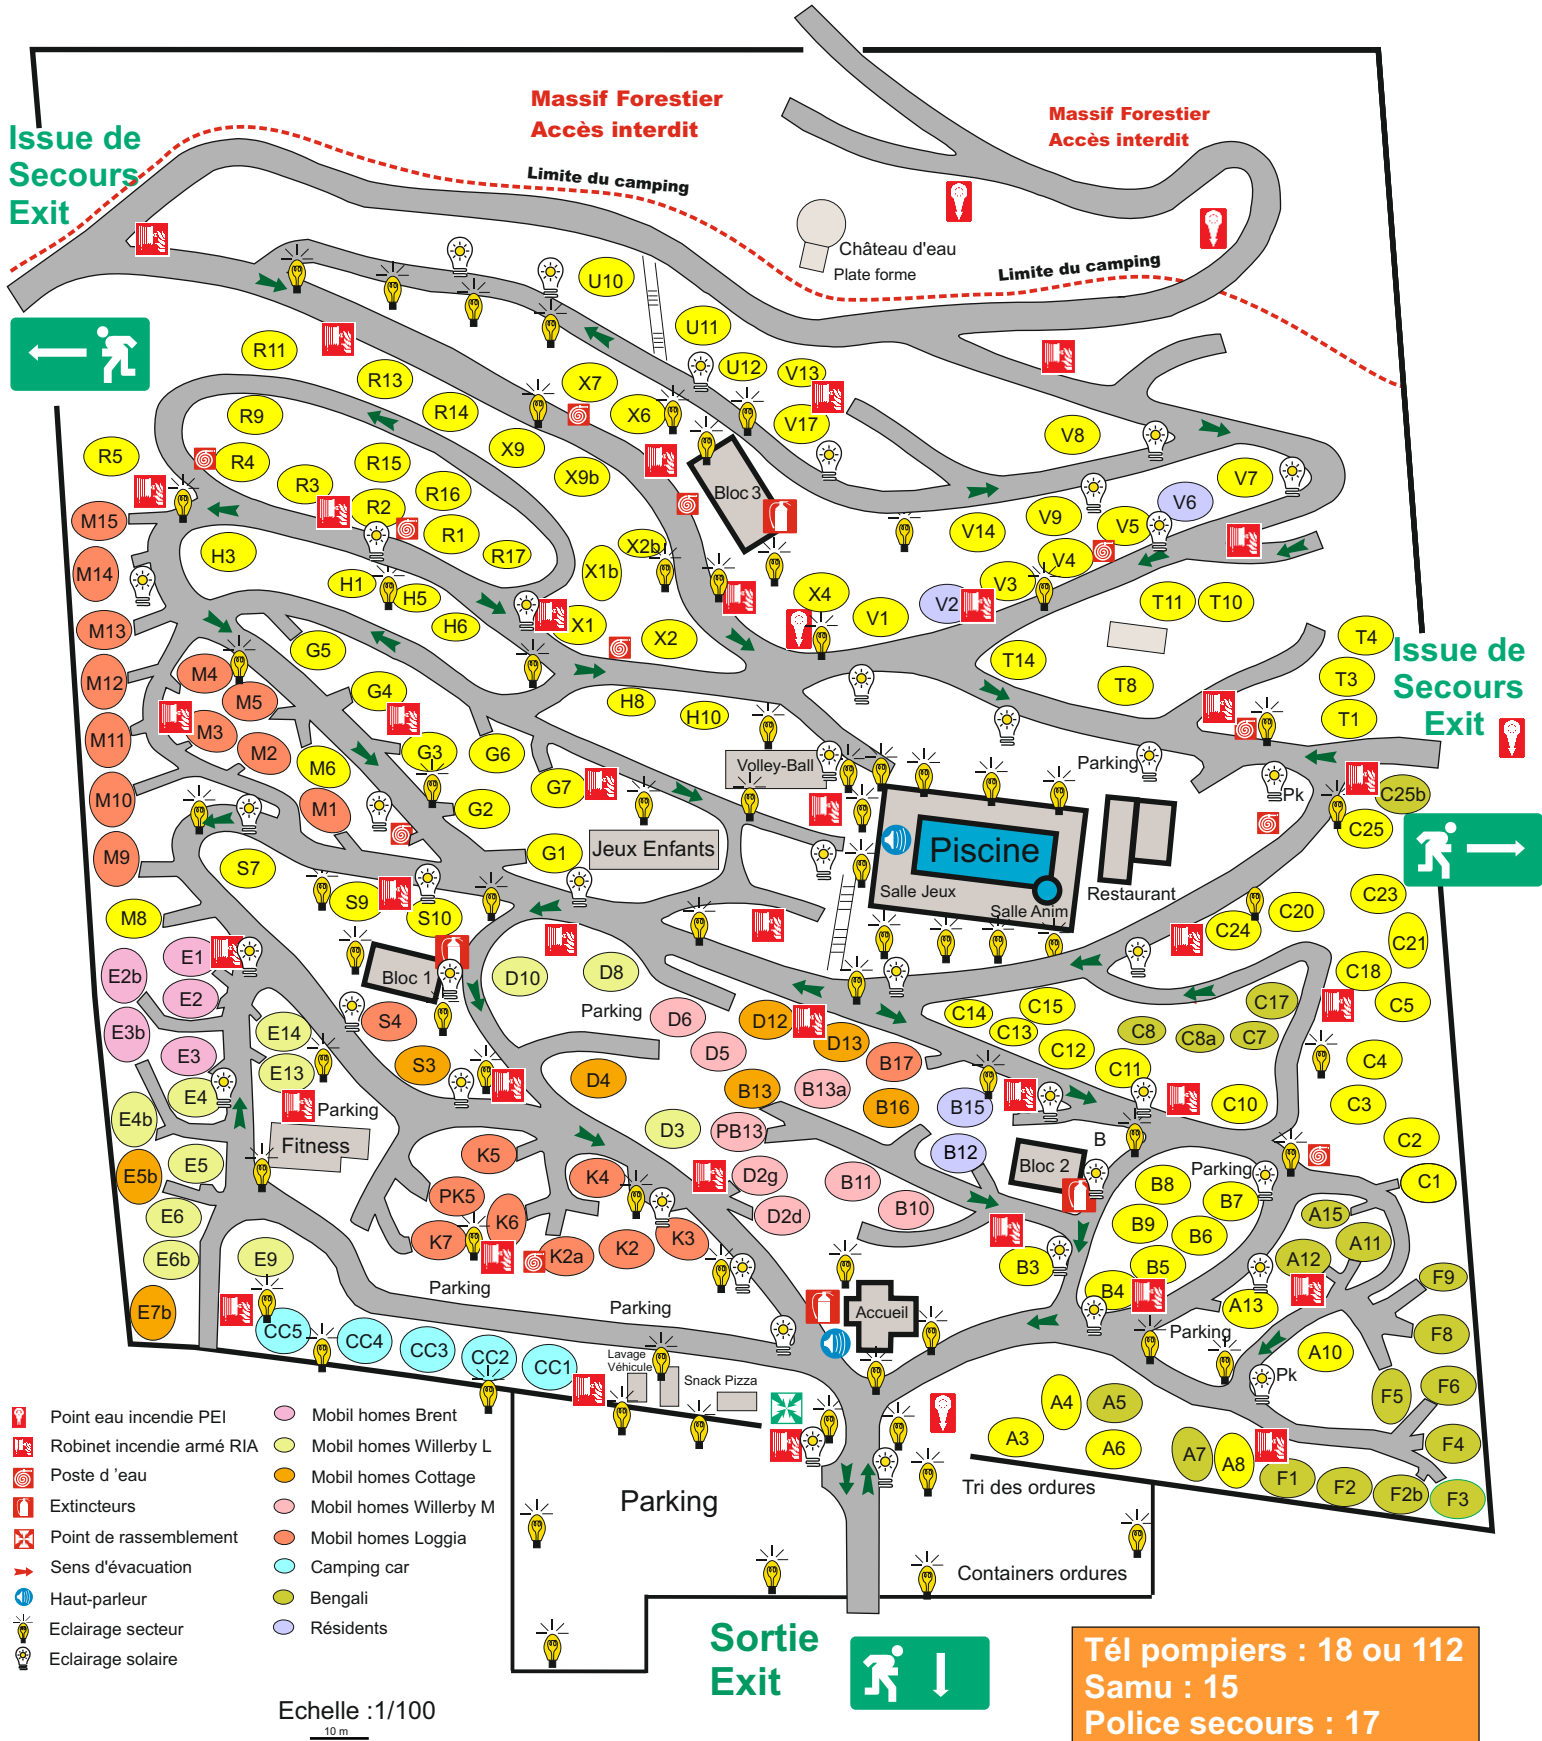

Les Bois de Mont-Redon

CAMPING CARAVANING LOCATIONS PISCINE

PLAN du CAMPING

- Point eau incendie PEI
- Robinet incendie armé RIA
- Poste d'eau
- Extincteurs
- Point de rassemblement
- Sens d'évacuation
- Haut-parleur
- Eclairage secteur
- Eclairage solaire
- Mobil homes Brent
- Mobil homes Willerby L
- Mobil homes Cottage
- Mobil homes Willerby M
- Mobil homes Loggia
- Camping car
- Bengali
- Résidents